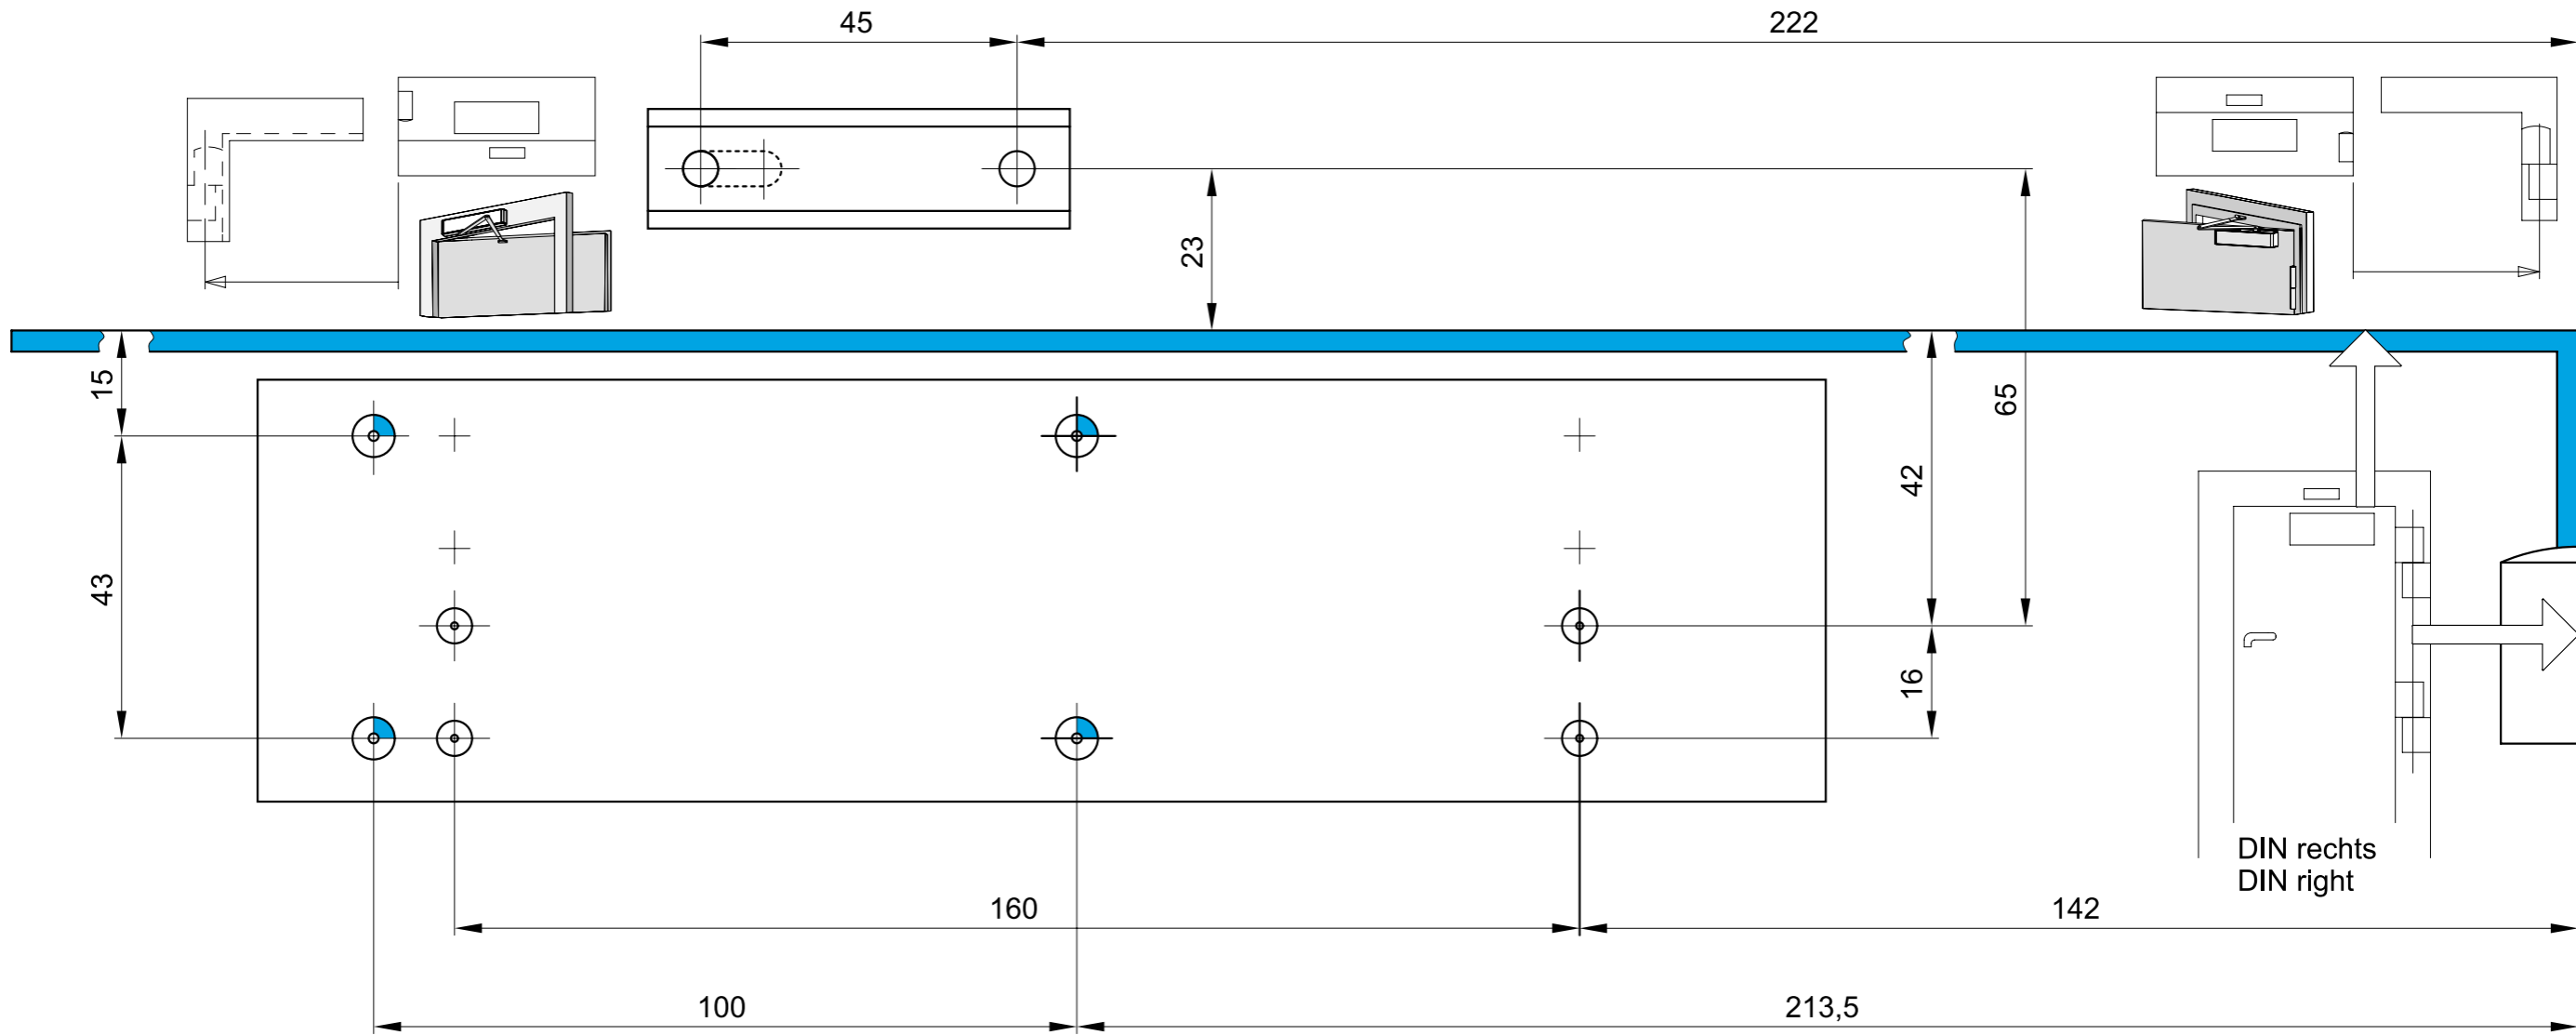

Gewinde M5
thread M5

Direktmontage
direct installation

ASSA ABLOY

DC200
DC300

Doc.Nr.: D1001202

ASSA ABLOY

DC200
DC300

Doc.Nr.: D100120z